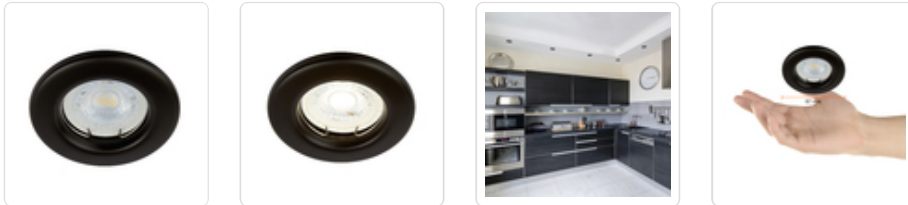

## ALEZIO

TECNOLITE - 50W - GX5,3 CÓD. 15006665350220

**tecnolite**  
LA LUZ ES FINA

SPOT DICRO FIJO, ACABADO ORO

### Características Técnicas

Alezio - Negro v

<b>Potencia</b>	50 W
<b>Voltaje</b>	12 Volt
<b>Tipo de Base</b>	Gx5,3
<b>Cantidad de luces</b>	1
<b>Color</b>	Negro
<b>Código de fábrica</b>	YD-220/N
<b>Dimensión</b>	ø09 x 03,2 cm