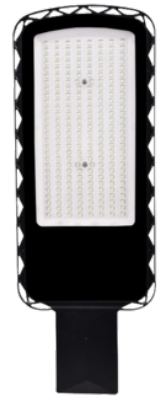

ALUMBRADO PUBLICO LED 150W

RELUX - SMD2835 CÓD. 15001812835150

Características Técnicas

| | |
|-----------------------------|-------------------|
| Potencia | 50W / 100W / 150W |
| Temperatura de Color | 6500°K |
| Voltaje | 220V |
| Indice de Protección | IP65 |
| Factor de potencia | 0.9 |