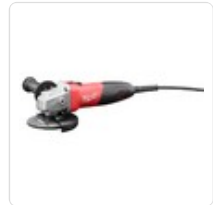

AMOLADORA MILWAUKEE

MILWAUKEE - 750W CÓD. 64707010012

AMOLADORA DE 4,5 PULGADAS

Características Técnicas

AMOLADORA 4,5" ∨

Potencia	2300W
Voltaje	220V
Velocidad	11000RPM
Tamaño de Disco	4,5"