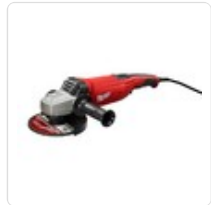

AMOLADORA MILWAUKEE

MILWAUKEE - 2200W CÓD. 64707010010

AMOLADORA 230MM

Características Técnicas

AMOLADORA 230MM

Potencia	2200W
Voltaje	220V
Velocidad	6600RPM
Tamaño de Disco	230MM
Peso	4,9KG