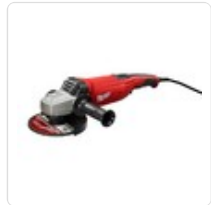

AMOLADORA MILWAUKEE

MILWAUKEE - 2200W CÓD. 64707010001

AMOLADORA DE 7 PULGADAS

Características Técnicas

AMOLADORA 7" ∨

Potencia	2200W
Voltaje	220V
Velocidad	8000RPM
Peso	6,3KG
Tamaño de Disco	7"