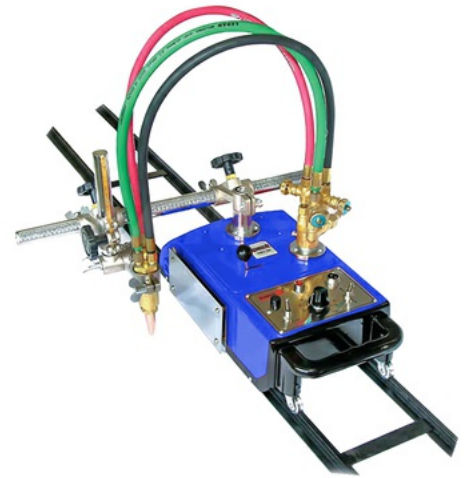

AUTOTRACK 30

SUMIG - MÁQUINA DE CORTE CÓD. 17119007045

Máquina de corte Sumig

Especificaciones

- Funciona con acetileno o LPG, mediante el intercambio de boquillas de corte
- Boquillas de corte con 3 sedes
- Regulación electrónica de velocidad de corte
- Equipado para efectuar cortes con rectos y circulares, con o sin bisel