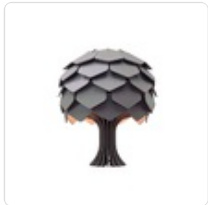

# BAOBA

ATTIMO - E27 CÓD. 15012742740205

ATTIMO  
iluminación

VELADOR DE MESA, ACABADO MADERA GRIS

## Características Técnicas

Baoba ∨

<b>Tipo de Base</b>	E27
<b>Material</b>	Madera
<b>Color</b>	Gris