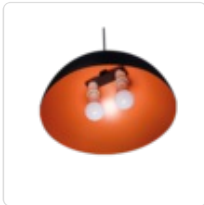

## BELL 06/2

SPOTSLINE - COLGANTE SEMI ESF. Ø41CM 2L E27 NEGRO/COBRE BELL6 SPOTS LINE CÓD. 15007682741612

**SPOTSLINE**  
ILUMINACIÓN PROFESIONAL

Campana Semiesférica de 2 luces Colores; Negro/Cobre

### Características Técnicas

BELL 06 - Negro / Cobre

<b>Base</b>	E27
<b>Terminación</b>	Aluminio
<b>Cantidad de luces</b>	2
<b>Diametro</b>	350 mm
<b>Altura</b>	170 mm
<b>Color de campana</b>	Negro/cobre
<b>Código</b>	15007682741612
<b>Código de fábrica</b>	BELL06-NC