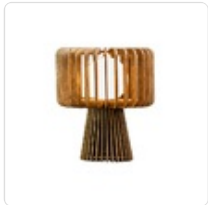

BONSAI

ATTIMO - VELADOR DE MESA CÓD. 15012740940702

ATTIMO
iluminación

Velador de Madera con Vidrio

Características Técnicas

Bonsai ∨

Tipo de Base	G9
Terminado del Producto	Madera c/ Vidrio