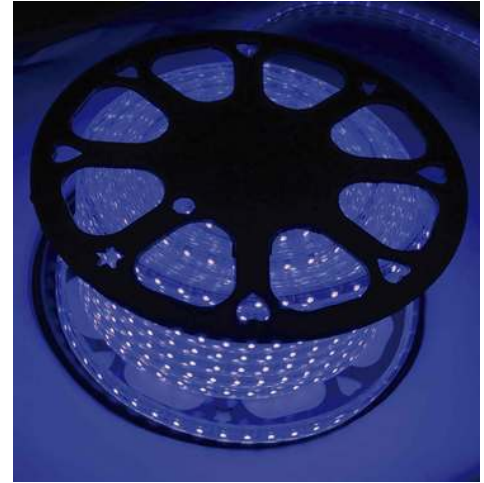

CINTAS LED

RELUX - 14,4W - 220V CÓD. 15001950060827

CINTA LED, COLOR AZUL

Características Técnicas

Cinta LED Azul ▼

Potencia	14.4 W
Color	Azul
Indice de Protección	IP68
Voltaje	220V
Código de fábrica	LRH2-B