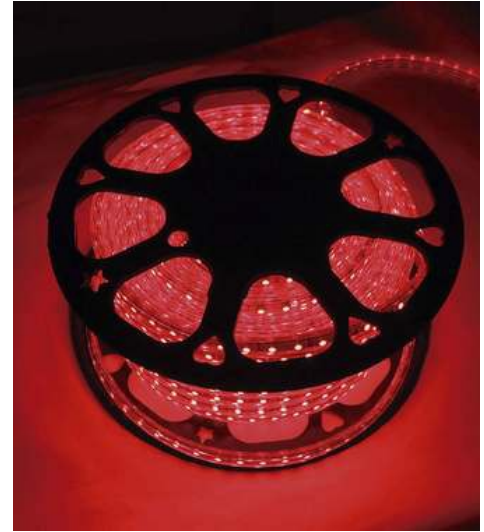

CINTAS LED

RELUX - 14,4W - 220V CÓD. 15001950013682

RELUX

CINTA LED, COLOR ROJO

Características Técnicas

Cinta LED Rojo ∨

Potencia	14.4 W
Color	Rojo
Voltaje	220V
Índice de Protección	IP68
Código de fábrica	LRH2-R