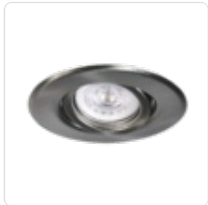

## E3

SPOTSLINE - SPOT EMBUTIDO INTERIOR CÓD. 15007663100002

Spot embutido dicroica LED movil.

## Características Técnicas

E3 BLANCO v

<b>Terminado del Producto</b>	Blanco
<b>Material de la carcaza</b>	Chapa de acero
<b>Base</b>	GU10
<b>Diametro</b>	110 mm
<b>Altura</b>	40 mm
<b>Diametro del hueco</b>	80 mm
<b>Código</b>	15007663100002
<b>Código de fábrica</b>	E3BLAGU