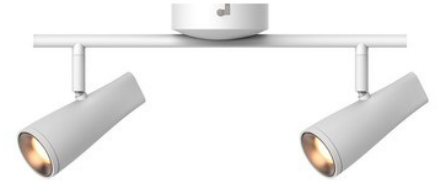

FOCUS

TECNOLITE - APLIQUE INTERIOR

tecnolite
LA LUZ ES FUNK

Aplique LED dirigible

Características Técnicas

Focus ∨

Cantidad de luces	2
Color	Blanco
Potencia	2 x 4 W
Temperatura de Color	3000°K
Voltaje	220V