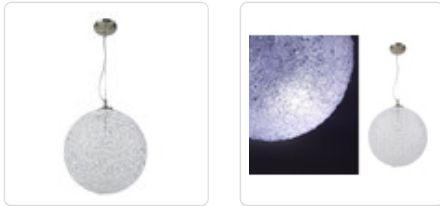

## LAURUM

TECNOLITE - COLGANTE 1L E27 15W 40CM LAURUM BLANCO TL TECNOLITE CÓD. 15006680040206

**tecnolite**  
LA LUZ ES TU RITMO

Luz que acompaña tus mejores momentos.

### Características Técnicas

Laurum ▼

<b>Cantidad de luces</b>	1
<b>Base</b>	E27
<b>Potencia</b>	15 W
<b>Largo</b>	40 cm
<b>Color</b>	Blanco
<b>Código de fábrica</b>	CTL-4020/CL