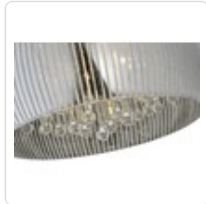

LUSO II

TECNOLITE - COLGANTE DECORATIVO CÓD. 15006684440350

tecnolite
LA LUZ ES TU RITMO

Colgante decorativo cristal c/ caireles. Altura ajustable

Características Técnicas

Luso II ▼

Potencia	6 x 40W
Tipo de Base	G9
Terminado del Producto	Cristal Cromo
Dimensión	50 x 120 cm
Código de fábrica	440350