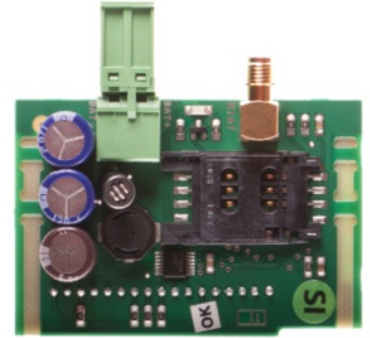

Modem Inalámbrico

COMAP - IL-NT GPRS CÓD. 26302307279

Módulo de comunicación enchufable para IntelliLite-NT, IntelliCompact-NT, MainsCompact-NT, IntelliDrive-FLX Lite, IntelliDrive EM e IntelliDrive Marine

Especificaciones

- Función de módem GSM para conexión de acceso telefónico
- Soporte GPRS para conexión inalámbrica a Internet
- Soporte del sistema [WebSupervisor](#) para monitoreo y control basados en web de uno o varios controladores al mismo tiempo
- El soporte de la tecnología AirGate para una fácil conexión a través de GPRS, supera muchos de los problemas que se experimentan tradicionalmente con la conexión de Internet a los sistemas integrados.
- Acceso remoto desde [LiteEdit](#) o [InteliMonitor](#)
- Solución móvil e inalámbrica
- Mensaje SMS automático sobre alarmas o eventos.
- Control por SMS del grupo electrógeno / motor: disponible en algunos controladores