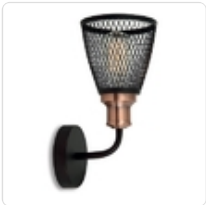

## OPORTO

TECNOLITE - 60W - E27 CÓD. 15006631602815

**tecnolite**  
LA LUZ ES FUNK

APLIQUE 1 LUZ, ACABADO CAFE/COBRE

### Características Técnicas

Oporto ▼

<b>Cantidad de luces</b>	1
<b>Tipo de Base</b>	E27
<b>Potencia</b>	60 W
<b>Terminado del Producto</b>	Café Cobre