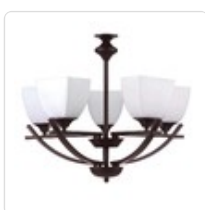

## TOKYO

TECNOLITE - COLGANTE DECORATIVO CÓD. 15006705604520

**tecnolite**  
LA LUZ ES FINA

ARAÑAS DE 5 BRAZOS

### Características Técnicas

Araña	▼
<b>Color</b>	Café oscuro
<b>Tipo de Base</b>	E27
<b>Potencia</b>	5 x 60W