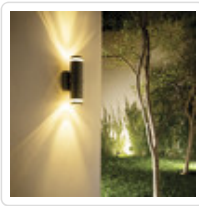

## TOLEDO I

TECNOLITE - APLIQUE EXTERIOR BIDIRECCIONAL CÓD. 15006630010270

**tecnolite**  
LA LUZ ES FUNK

Luminaria para exteriores y jardines