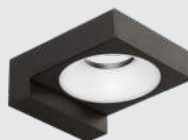

Aachen II

8HLED1181MV30N
15006630812422
1 Luz - 8W - 3000K
IP65
Led integrado
Aluminio negro +
Pantalla PC