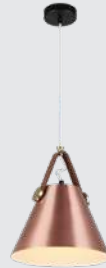

Floglio
452019 W
15006681452019
1 Luz - E27 - 60W
ø70cm
Metal ceniza

Electra
CTL-8212/PL
15006681208212
1 Luz - E27 - 20W
Pantalla de Acero +
Terminado Plata

Pelle
44125 CP
15006686441251
1 Luz - E27 - 60W
Metal plata cromado
+ Piel