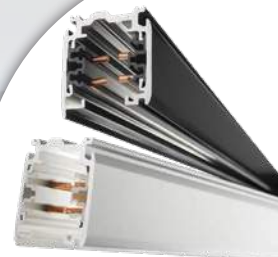

Sistema de Iluminación sobre riel