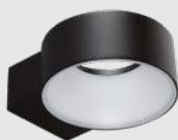

Aachen I

8HLED1180MV30N
15006630812402
1 Luz - 8W - 3000K
IP65
Led integrado
Aluminio negro +
Pantalla PC