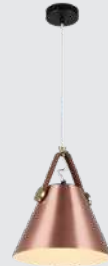

Floglio
452019 W
15006681452019
1 Luz - E27 - 60W
Ø 70cm
Metal ceniza

Bamba
CTL 8215 CR
15006681158215
1 Luz - E27 - 15W
Ø 22,5cm
Metal cromado

Pelle
44125 CP
15006686441251
1 Luz - E27 - 60W
Metal plata cromado
+ Piel